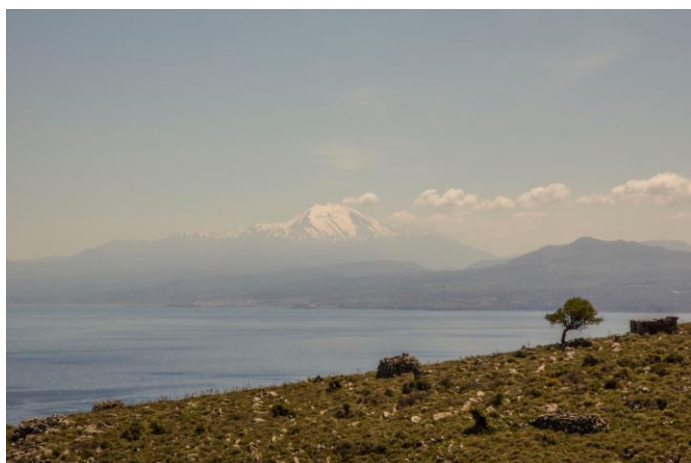

GRAND TERRAIN SEREIN AVEC UNE VUE IMPRENABLE SUR LA MER A KOKKINO CHORIO

**RÉF:
YHOC-117**

**PRIX:
€230,000**

Miette Lauwers
Tel: (00 30) 6947 374 736
info@yourhomeoncrete.com
www.yourhomeoncrete.com

TAILLE DU TERRAIN: 10,436m²
SURFACE HABITABLE: 270m²

Pour les amoureux du calme et de la tranquillité, ce terrain est idéalement situé à 2,5 kilomètres du village de Kokkino Chorio (sur la colline) et bénéficie d'une vue imprenable sur la mer, Réthymnon et la presqu'île d'Akrotiri.

Le terrain bénéficie d'une vue imprenable vers l'est (lever du soleil), le nord et est entouré d'oliviers. Par temps clair, on peut voir 2 des 3 chaînes de montagnes de Crête. Il est bordé par une petite gorge du côté est.

C'est un terrain parfait pour les personnes à la recherche d'un environnement calme, en pleine nature dans une zone plutôt isolée.

DÉTAILS DU BIEN:

- Vues dégagées
- Accès par chemin de terre
- Électricité et approvisionnement en eau à proximité
- Clôtures de délimitation
- A quelques kilomètres des villages et commodités
- A seulement 15 minutes des plages et criques à proximité